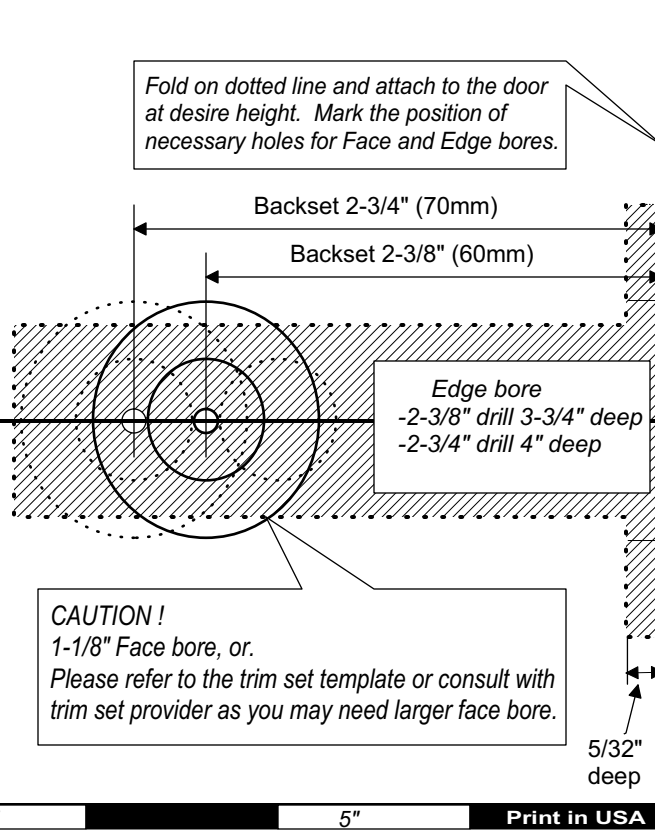

Installation Template For LT563 / 566 KS,KV

STRIKE TEMPLATE

LATCH TEMPLATE

Door edge

Print in USA

LATCH TEMPLATE

STRIKE TEMPLATE