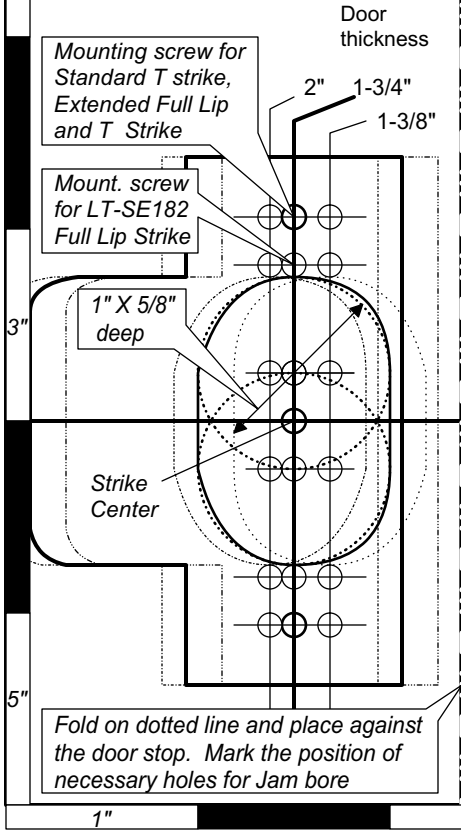

Installation Template For LT563 / 566 KS,KV

STRIKE TEMPLATE

LATCH TEMPLATE

Door edge

Print in USA

LATCH TEMPLATE

STRIKE TEMPLATE