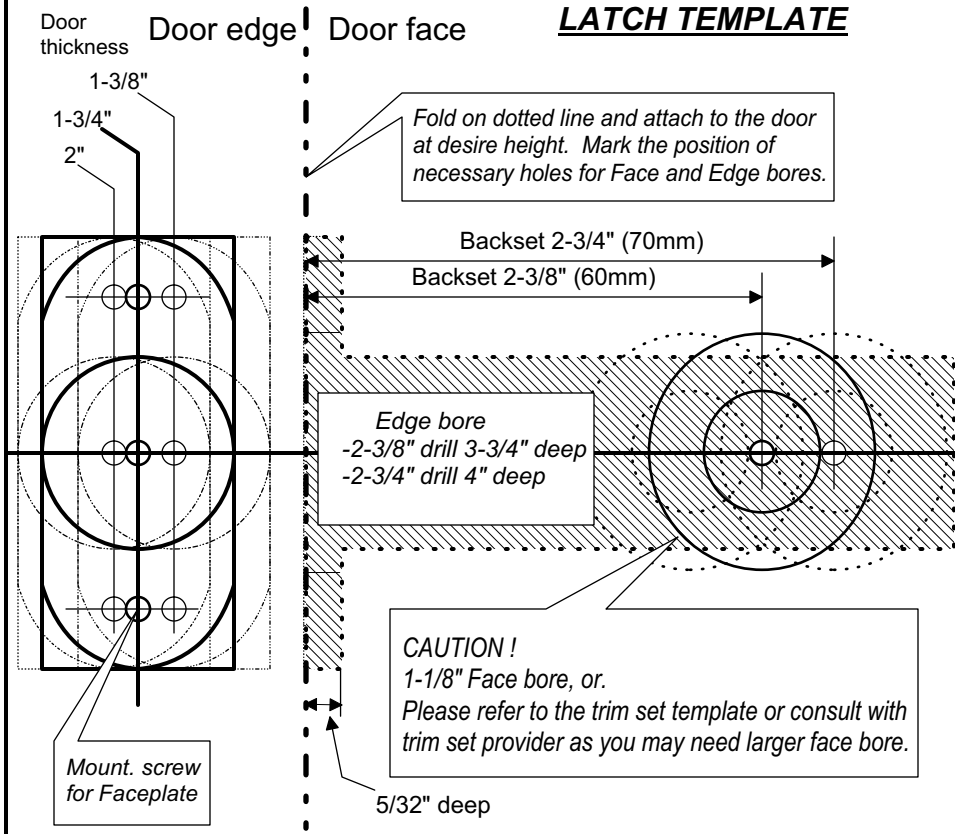

Installation Template For LT563 / 566 KS,KV

STRIKE TEMPLATE

LATCH TEMPLATE

Door edge

Print in USA

LATCH TEMPLATE

STRIKE TEMPLATE